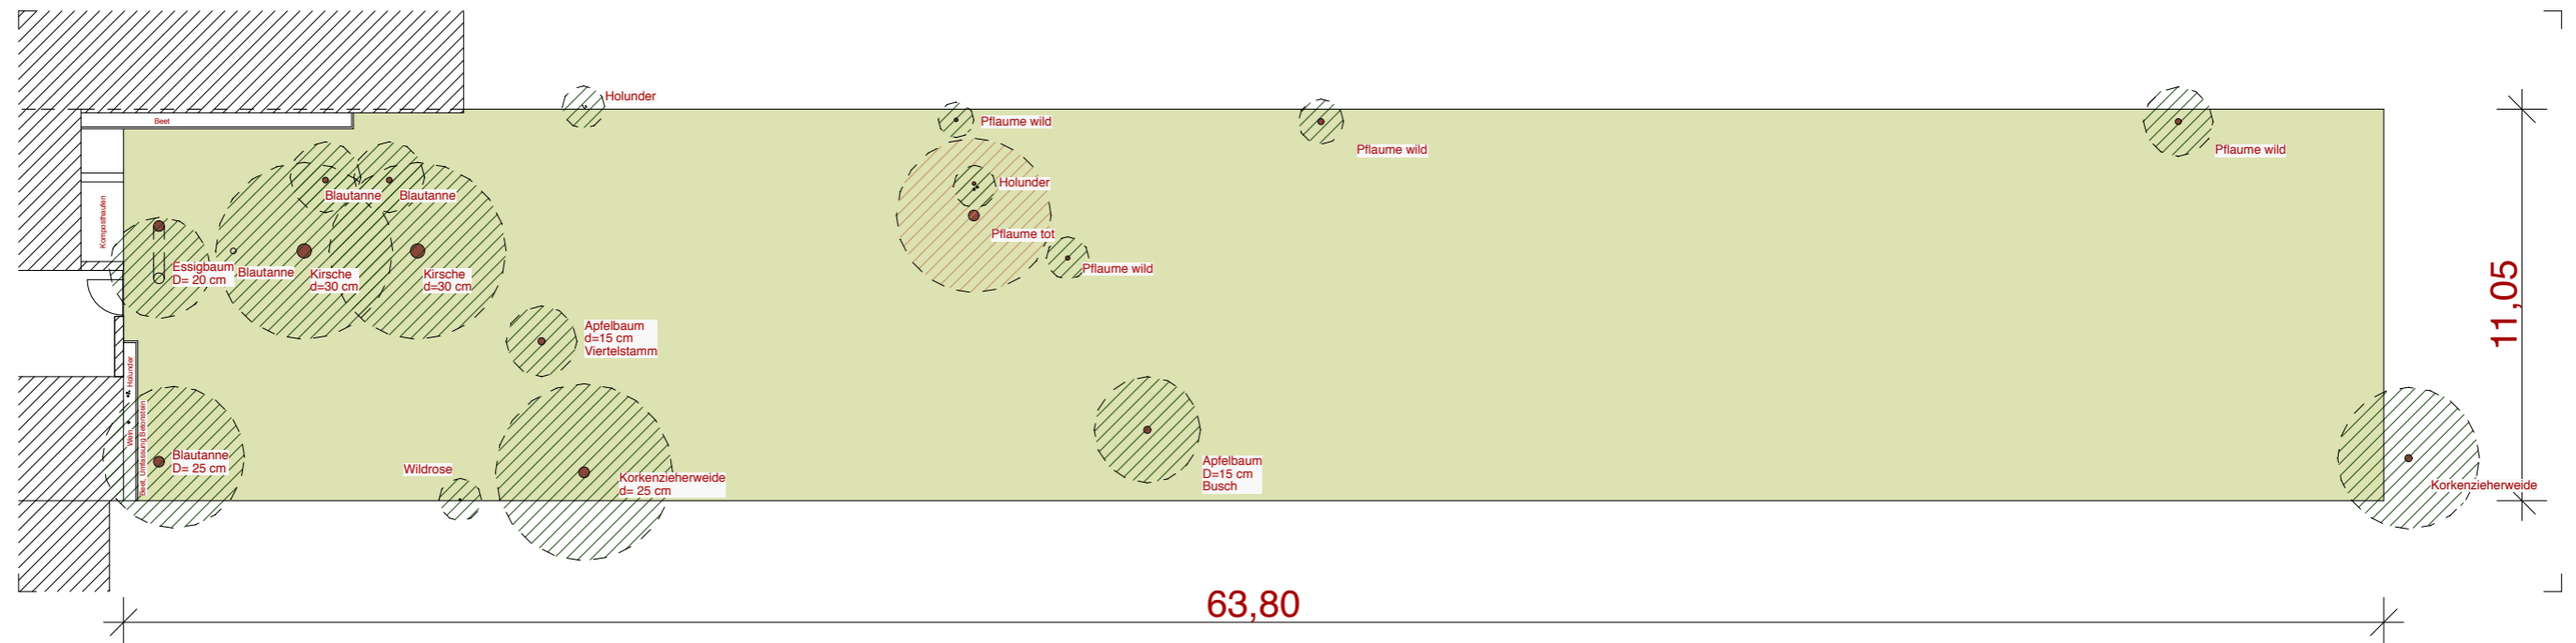

## Entwurf für die Neuanlage des Garten Bunthe in Langerwisch

Fläche Bestand und Nachbarschutz  
keine Bäume bis 2 m von der Grenze  
Bestand hat Schutz

Achsen, Raster 3 x 3 m  
nicht alle Rasterpunkte besetzt

Bäume  
Halbstämme, Bäume eher klein  
gezeichnete Durchmesser 2-6 m

Beete für Beerenobst  
im Raster versetzt, 0,8 x 6 m

Wildsträucher an den  
Grundstücksgrenzen  
keine Rasterbindung  
wild eben

16 Bäume  
12 Beete

Garten Bunthe, Entwurf, M. 1:200

16 Bäume  
10 Beete

Garten Bunthe, Entwurf, M. 1:200 - Variante, Beete im Raster der Bäume