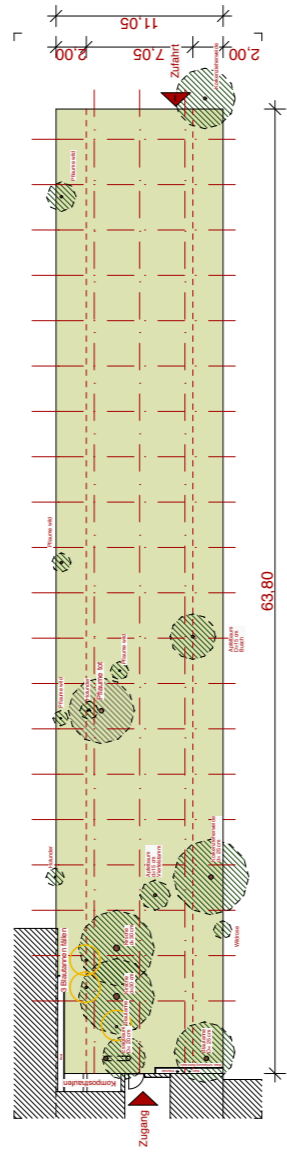

## Entwurf für die Neuanlage des Garten Bunthe in Langerwisch

Fläche Bestand und Nachbarschutz  
keine Bäume bis 2 m von der Grenze  
Bestand hat Schutz

Achsen, Raster 3 x 3 m  
nicht alle Rasterpunkte besetzt

Bäume  
Halbstämme, Bäume eher klein  
gezeichnete Durchmesser 2-6 m

Beete für Beerenobst  
im Raster versetzt, 0,8 x 6 m

Wildsträucher an den  
Grundstücksgrenzen  
keine Rasterbindung  
wild eben

16 Bäume  
12 Beete

Garten Bunthe, Entwurf, M. 1:200

16 Bäume  
10 Beete

Garten Bunthe, Entwurf, M. 1:200 - Variante, Beete im Raster der Bäume