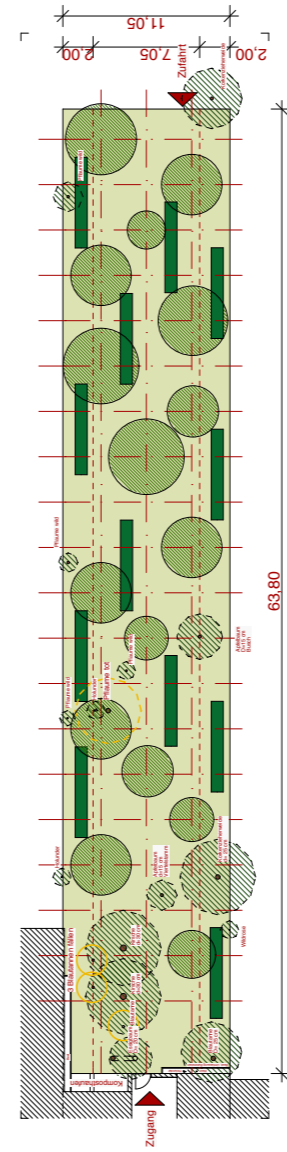

## Entwurf für die Neuanlage des Garten Bunthe in Langerwisch

Fläche Bestand und Nachbarschutz  
keine Bäume bis 2 m von der Grenze  
Bestand hat Schutz

Achsen, Raster 3 x 3 m  
nicht alle Rasterpunkte besetzt

Bäume  
Halbstämme, Bäume eher klein  
gezeichnete Durchmesser 2-6 m

Beete für Beerenobst  
im Raster versetzt, 0,8 x 6 m

Wildsträucher an den  
Grundstücksgrenzen  
keine Rasterbindung  
wild eben

16 Bäume  
12 Beete

Garten Bunthe, Entwurf, M. 1:200

16 Bäume  
10 Beete

Garten Bunthe, Entwurf, M. 1:200 - Variante, Beete im Raster der Bäume