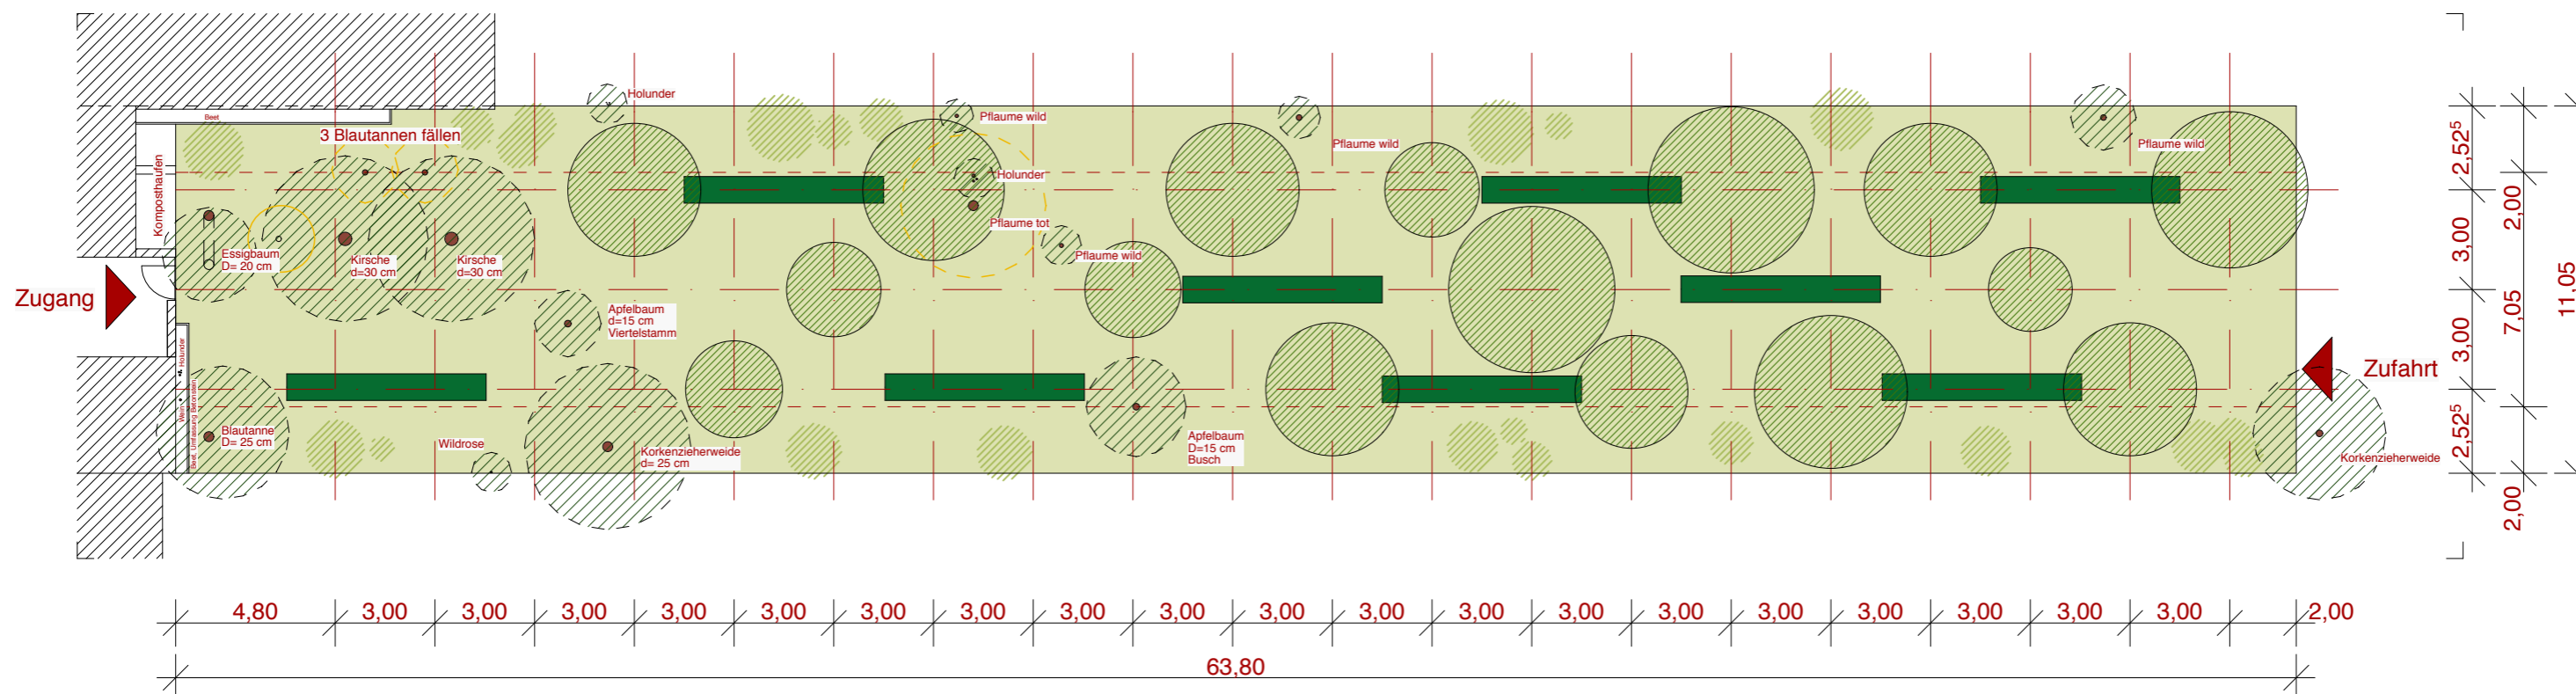

## Entwurf für die Neuanlage des Garten Bunthe in Langerwisch

Fläche Bestand und Nachbarschutz  
keine Bäume bis 2 m von der Grenze  
Bestand hat Schutz

Achsen, Raster 3 x 3 m  
nicht alle Rasterpunkte besetzt

Bäume  
Halbstämme, Bäume eher klein  
gezeichnete Durchmesser 2-6 m

Beete für Beerenobst  
im Raster versetzt, 0,8 x 6 m

Wildsträucher an den  
Grundstücksgrenzen  
keine Rasterbindung  
wild eben

16 Bäume  
12 Beete

Garten Bunthe, Entwurf, M. 1:200

16 Bäume  
10 Beete

Garten Bunthe, Entwurf, M. 1:200 - Variante, Beete im Raster der Bäume