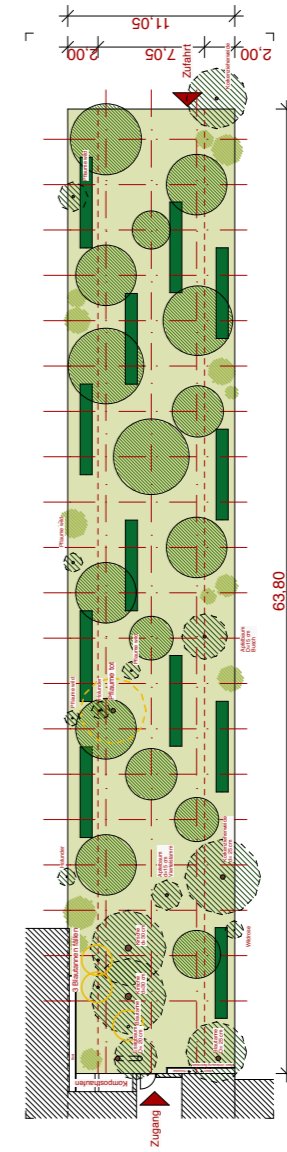

## Entwurf für die Neuanlage des Garten Bunthe in Langerwisch

Fläche Bestand und Nachbarschutz  
keine Bäume bis 2 m von der Grenze  
Bestand hat Schutz

Achsen, Raster 3 x 3 m  
nicht alle Rasterpunkte besetzt

Bäume  
Halbstämme, Bäume eher klein  
gezeichnete Durchmesser 2-6 m

Beete für Beerenobst  
im Raster versetzt, 0,8 x 6 m

Wildsträucher an den  
Grundstücksgrenzen  
keine Rasterbindung  
wild eben

16 Bäume  
12 Beete

Garten Bunthe, Entwurf, M. 1:200

16 Bäume  
10 Beete

Garten Bunthe, Entwurf, M. 1:200 - Variante, Beete im Raster der Bäume