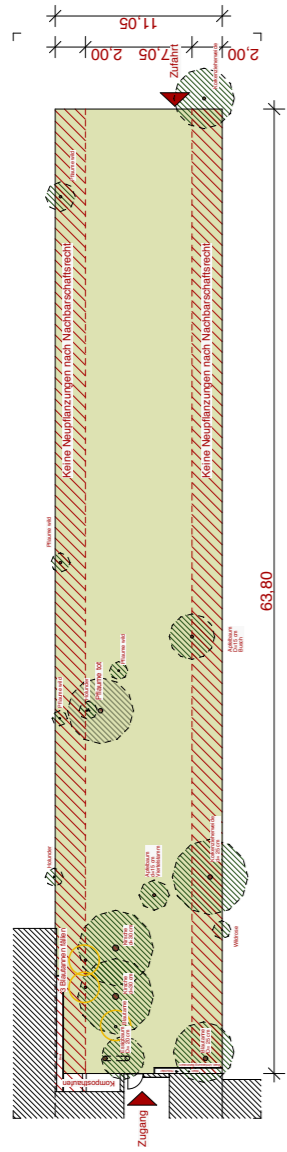

## Entwurf für die Neuanlage des Garten Bunthe in Langerwisch

Fläche Bestand und Nachbarschutz  
keine Bäume bis 2 m von der Grenze  
Bestand hat Schutz

Achsen, Raster 3 x 3 m  
nicht alle Rasterpunkte besetzt

Bäume  
Halbstämme, Bäume eher klein  
gezeichnete Durchmesser 2-6 m

Beete für Beerenobst  
im Raster versetzt, 0,8 x 6 m

Wildsträucher an den  
Grundstücksgrenzen  
keine Rasterbindung  
wild eben

16 Bäume  
12 Beete

Garten Bunthe, Entwurf, M. 1:200

16 Bäume  
10 Beete

Garten Bunthe, Entwurf, M. 1:200 - Variante, Beete im Raster der Bäume