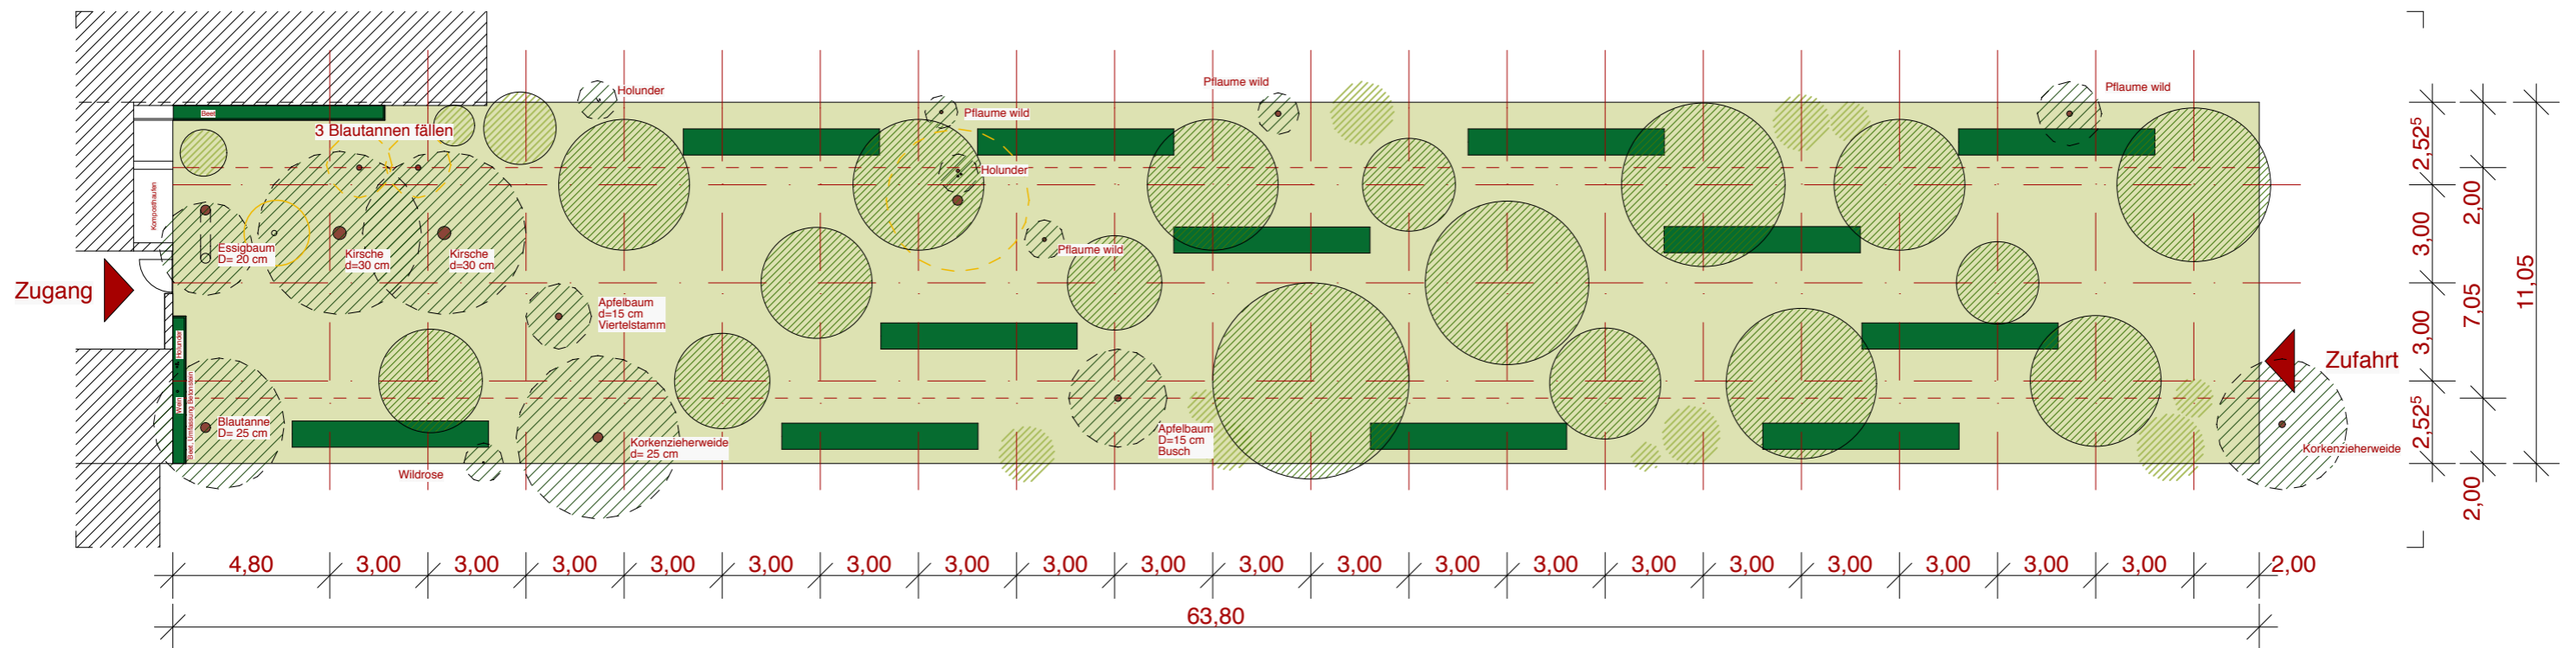

## Entwurf für die Neuanlage des Garten Bunthe in Langerwisch

Fläche Bestand und Nachbarschutz  
keine Bäume bis 2 m von der Grenze  
Bestand hat Schutz

Achsen, Raster 3 x 3 m  
nicht alle Rasterpunkte besetzt

Bäume  
Halbstämme, Bäume eher klein  
gezeichnete Durchmesser 2-6 m

Beete für Beerenobst  
im Raster versetzt, 0,8 x 6 m

Wildsträucher an den  
Grundstücksgrenzen  
keine Rasterbindung  
wild eben

16 Bäume  
12 Beete

Garten Bunthe, Entwurf, M. 1:200

16 Bäume  
10 Beete

Garten Bunthe, Entwurf, M. 1:200 - Variante, Beete im Raster der Bäume