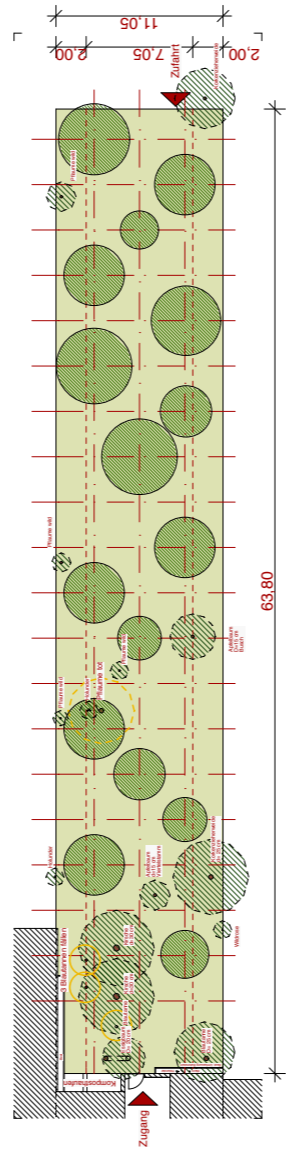

## Entwurf für die Neuanlage des Garten Bunthe in Langerwisch

Fläche Bestand und Nachbarschutz  
keine Bäume bis 2 m von der Grenze  
Bestand hat Schutz

Achsen, Raster 3 x 3 m  
nicht alle Rasterpunkte besetzt

Bäume  
Halbstämme, Bäume eher klein  
gezeichnete Durchmesser 2-6 m

Beete für Beerenobst  
im Raster versetzt, 0,8 x 6 m

Wildsträucher an den  
Grundstücksgrenzen  
keine Rasterbindung  
wild eben

16 Bäume  
12 Beete

Garten Bunthe, Entwurf, M. 1:200

16 Bäume  
10 Beete

Garten Bunthe, Entwurf, M. 1:200 - Variante, Beete im Raster der Bäume